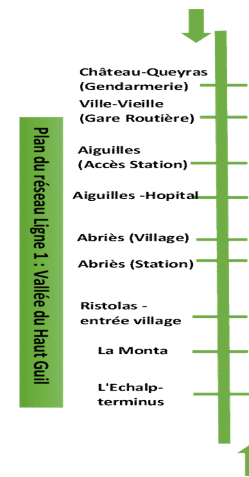

HORAIRES DES NAVETTES - VALLEE DU HAUT GUIL - HIVER 2020-2021

Fonctionne tous les jours du 20/12/2020 au 28/03/2021

Sens Château-Queyras									Sens L'Echalp								
Château-Queyras gendarmerie	Ville Vieille	Aiguilles Accès station	Aiguilles Hopital	Aiguilles Pont Bailey	Abriès village Balcons du Viso	Abriès Station	Ristolas entrée du village	La Monta L'Echalp (terminus)	L'Echalp La Monta	Ristolas entrée du village	Abriès Station	Abriès village OT	Aiguilles Pont Bailey	Aiguilles Hopital	Aiguilles Accès station	Ville Vieille	Château-Queyras gendarmerie
09H00	09H05	09H07	09H08	09H17	9H20	9H25	9H30		09H30	9H35	9H40	9H42	9H51	9H52	9H55	10H00	10H05
10H05	10H10	10H14	10H15	10H16	10H25	10H27	10H32	10H40	10H40	10H45	10H48	10H50	10H51	10H52	10H55	10H00	10H05
						12H00	12H03	12H08	12H08	12H13	12H15	12H17	12H24	12H25	12H28	12H32	12H35
12H35	12H40	12H45	12H47	12H48	12H57	13H00	13H05	13H10	13H10	13H15	13H20	13H20	13H20	13H20	13H20		
					15H27	15H30	15H35		16H30	16H35	16H38	16H40	16H49	16H50	16H52		
		15H52	15H55	15H56	16H10	16H13	16H20	16H25	16H30	16H35	16H38	16H40	16H49	16H50	16H52	17H00	17H05
17H05	17H10	17H15	17H17	17H18	17H27	17H30	17H35	17H40									

VALLEE DU HAUT GUIL

FONCTIONNE TOUS LES JOURS
DU 20/12/2020 AU 28/03/2021

GRATUIT

le QUEYRAS
GUILLESTRE - MONT VISO