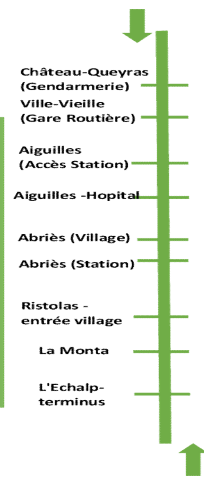

HORAIRES DES NAVETTES - VALLEE DU HAUT GUIL - HIVER 2019-2020

Fonctionne tous les jours du 22/12/2019 au 29/03/2020

Sens Château-Queyras								Sens L'Echalp							
Château-Queyras gendarmerie								Château-Queyras gendarmerie							
Ville Vieille								L'Echalp La Monta							
Aiguilles Accès station								Ristolas entrée du village							
Aiguilles Hopital								Abriès Station							
Abriès village Balcons du Viso								Abriès village OT							
Abriès Station								Aiguilles Hopital							
Ristolas entrée du village								Aiguilles Accès station							
La Monta L'Echalp (terminus)								Ville Vieille							
09H00	09H05	09H07	09H17	9H20	9H25	9H30		09H30	9H35	9H40	9H42	9H52	9H55	10H00	10H05
10H05	10H10	10H14	10H15	10H25	10H27	10H32	10H40	10H40	10H45	10H48	10H50				
				12H00	12H03	12H08		12H08	12H13	12H15	12H17	12H25	12H28	12H32	12H35
12H35	12H40	12H45	12H47	12H57	13H00	13H05	13H10	13H10	13H15	13H20					
				15H27	15H30	15H35			15H35	15H38	15H40	15H50	15H52		
		15H52	15H55	16H10	16H13	16H20	16H25	16H30	16H35	16H38	16H40	16H50	16H52	17H00	17H05
17H05	17H10	17H15	17H17	17H27	17H30	17H35	17H40								

Plan du réseau ligne 1 : Vallée du Haut Guil

VALLEE DU HAUT GUIL

FONCTIONNE TOUS LES JOURS
DU 22/12/2019 AU 29/03/2020

GRATUIT

le Queyras
GUILLESTRE - MONT VISO