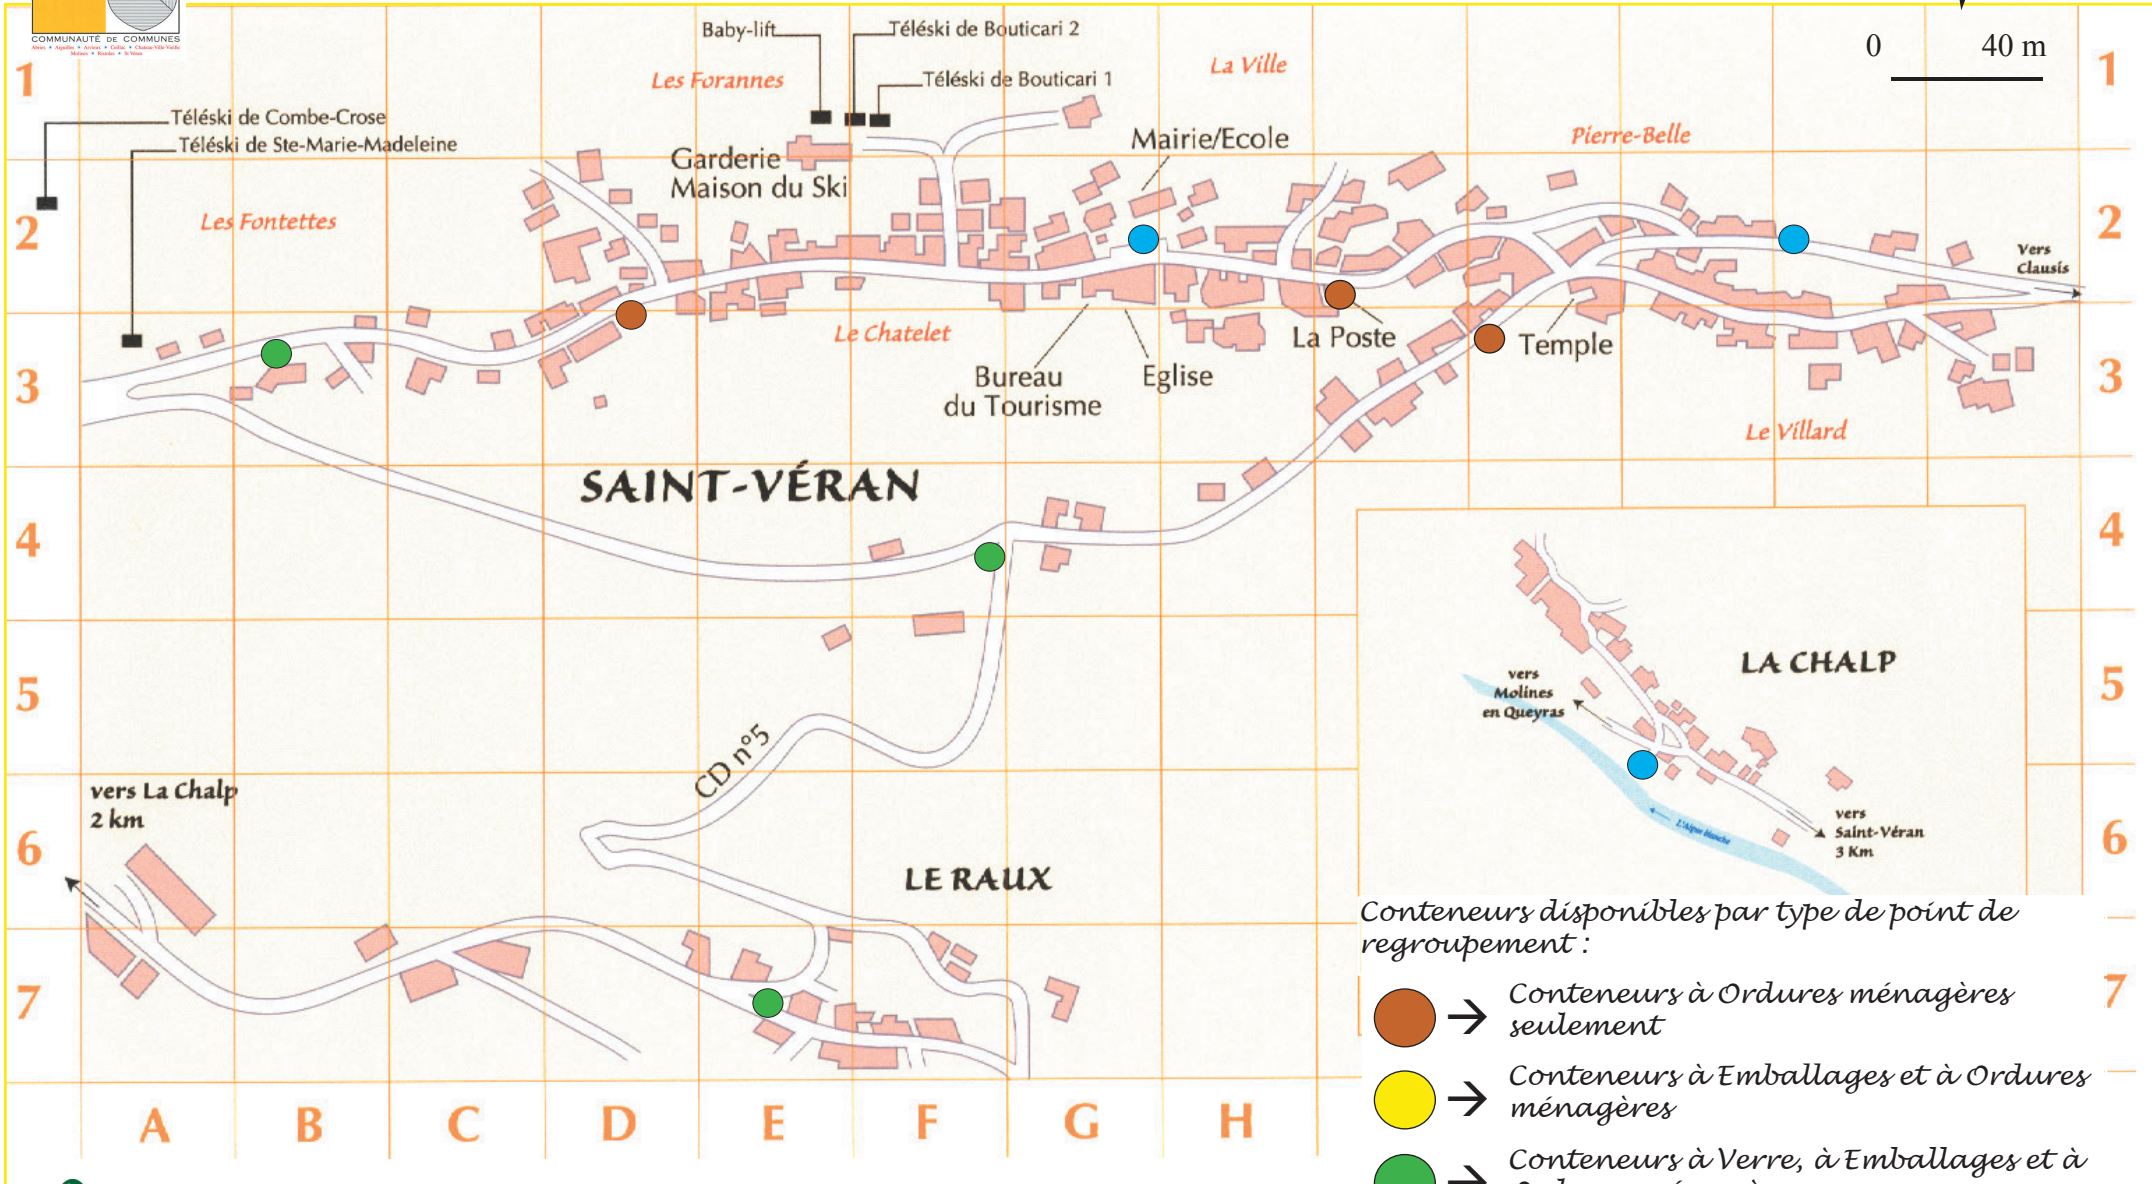

# SAINT-VERAN

0 40 m

Conteneurs disponibles par type de point de regroupement :

-  → Conteneurs à Ordures ménagères seulement
-  → Conteneurs à Emballages et à Ordures ménagères
-  → Conteneurs à Verre, à Emballages et à Ordures ménagères
-  → Conteneurs à Papier, à Verre, à Emballages et à Ordures ménagères