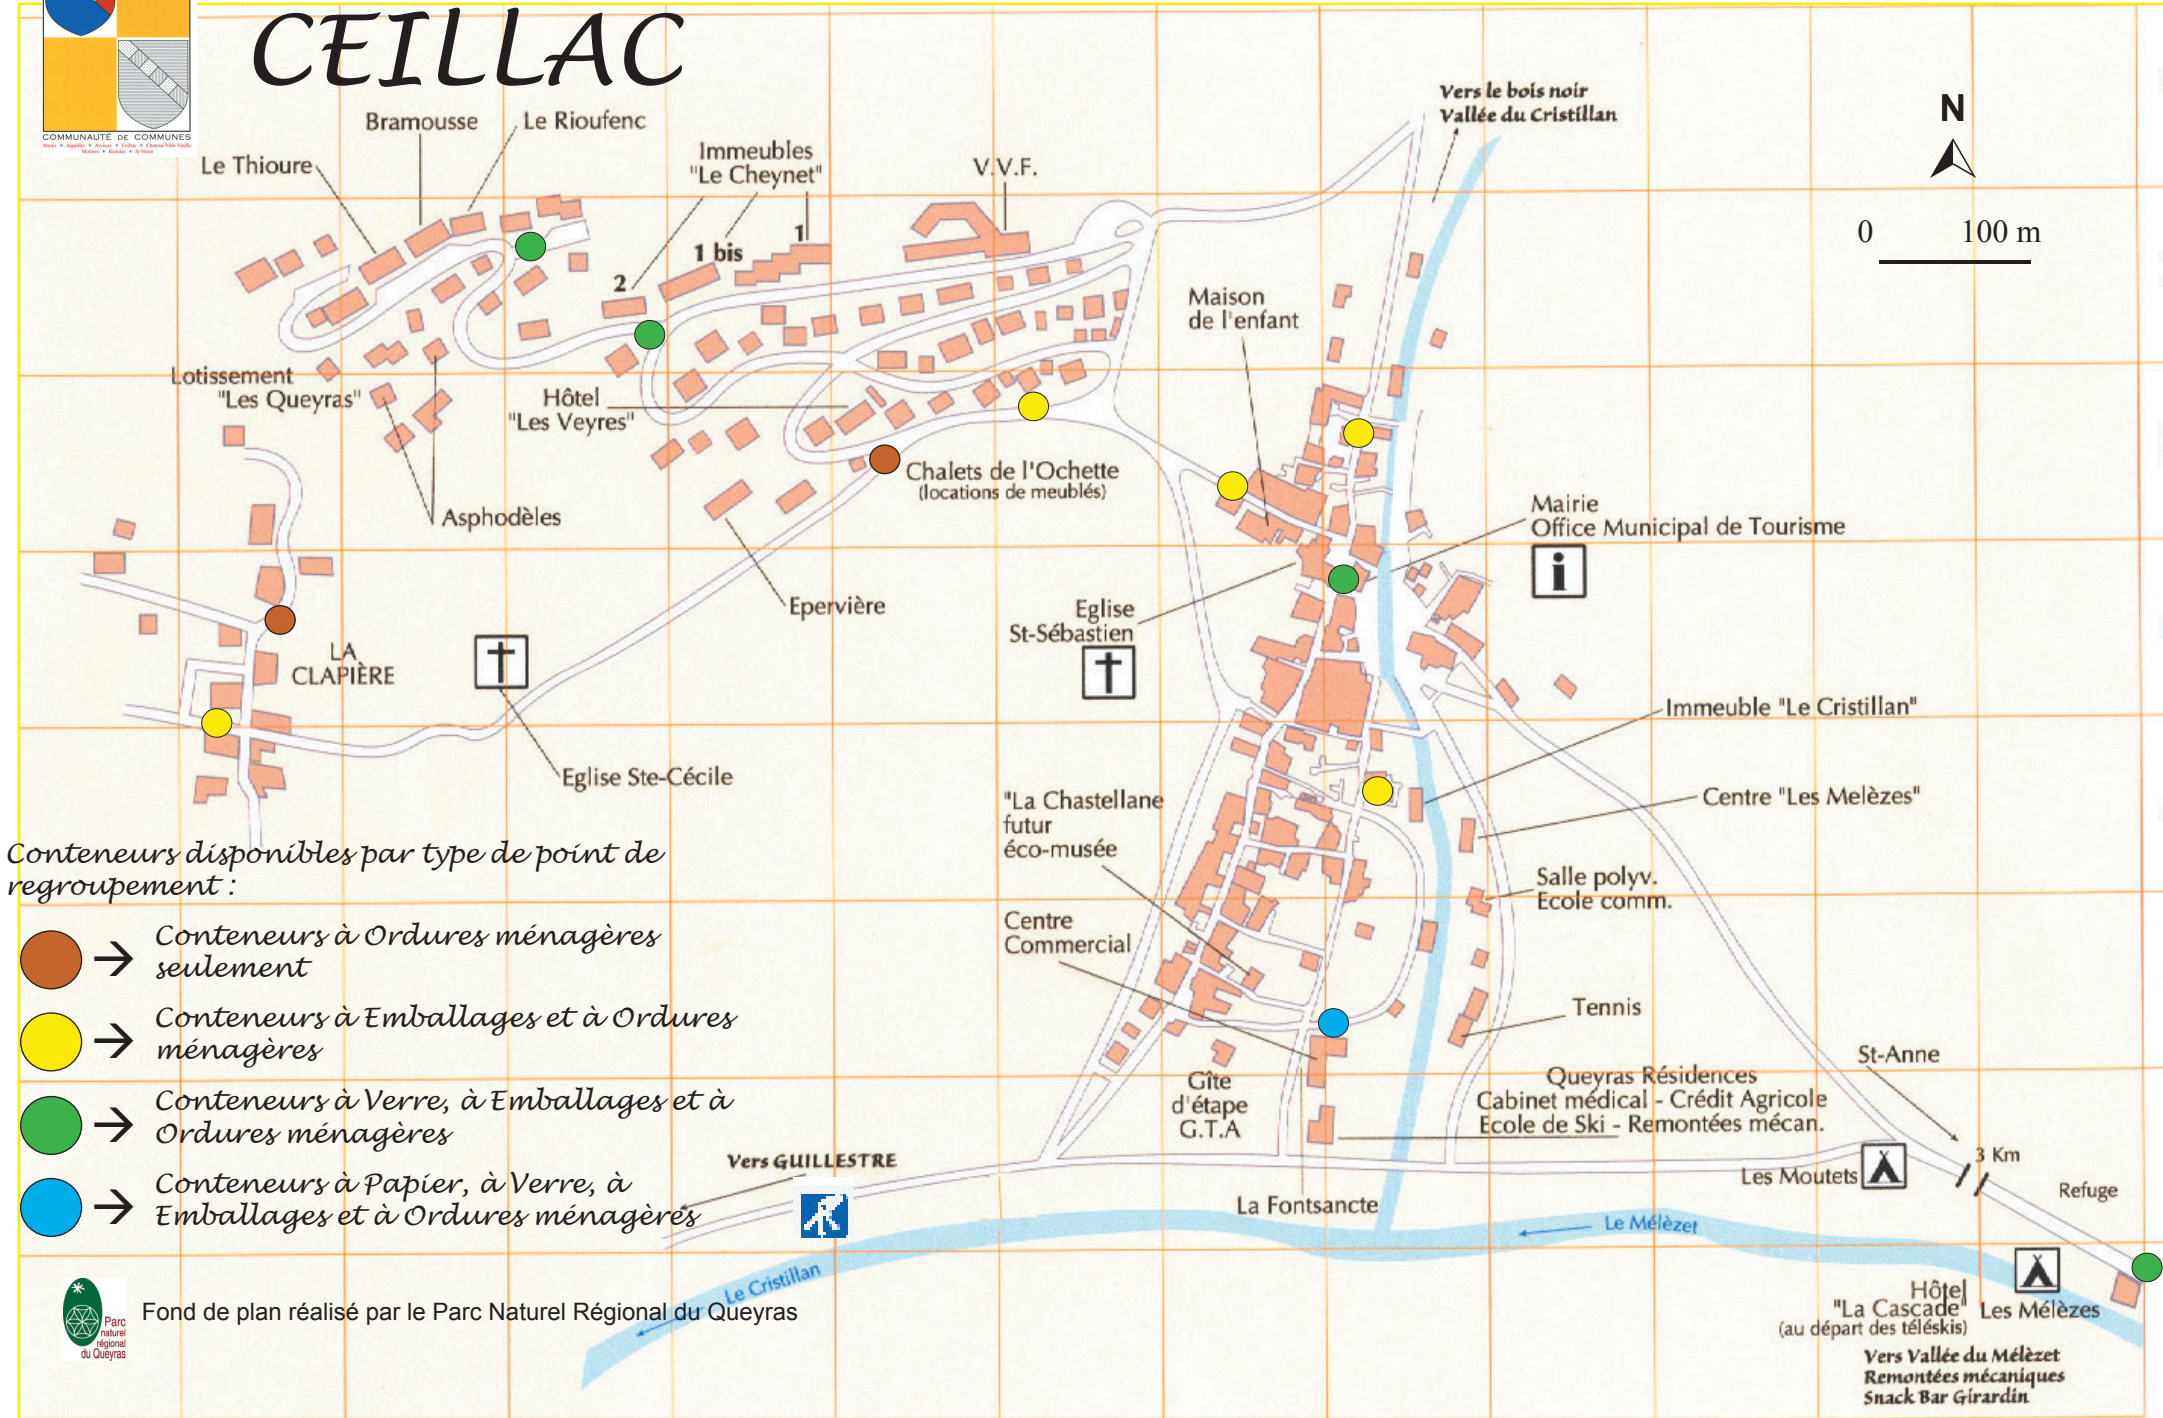

# CEILLAC

Conteneurs disponibles par type de point de regroupement :

-  → Conteneurs à Ordures ménagères seulement
-  → Conteneurs à Emballages et à Ordures ménagères
-  → Conteneurs à Verre, à Emballages et à Ordures ménagères
-  → Conteneurs à Papier, à Verre, à Emballages et à Ordures ménagères

Fond de plan réalisé par le Parc Naturel Régional du Queyras

3 Km

Vers Vallée du Mélezet  
 Remontées mécaniques  
 Snack Bar Girardin